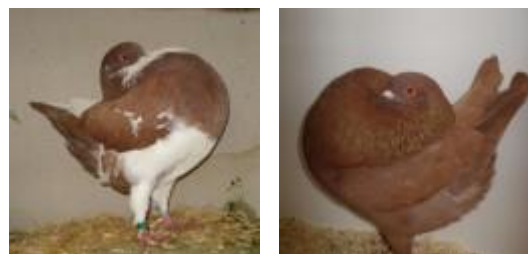

*Herzlichen
Glückwunsch*

—

Züchtet:

Brünner Kröpfer

Farbenschläge:
Gelb und Isabell

Amsterdamer Kröpfer

Farbenschläge:
Gelb geherzt, Rot, Rot geherzt,
Rotfahl, Schwarz geherzt